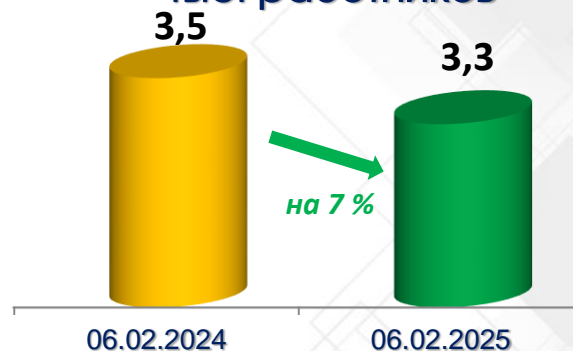

Ситуация на рынке труда Краснодарского края

Рабочая сила – 2931,5 тыс.
человек

■ занятые, % ■ безработные, %

Занятые граждане,
тыс. человек

Уровень общей безработицы

Под риском увольнения,
тыс. работников

Рынок труда