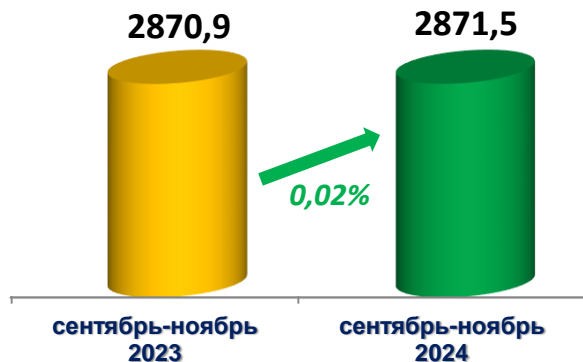

Ситуация на рынке труда Краснодарского края

Рабочая сила – 2931,5 тыс.
человек

■ занятые, % ■ безработные, %

Занятые граждане,
тыс. человек

Уровень общей безработицы

Под риском увольнения,
тыс. работников

Рынок труда

Причины дисбаланса на рынке труда Краснодарского края

- Профессионально-квалификационный дисбаланс спроса и предложения

- Территориальный дисбаланс спроса и предложения

Прогноз потребности в кадрах

38 тысяч организаций