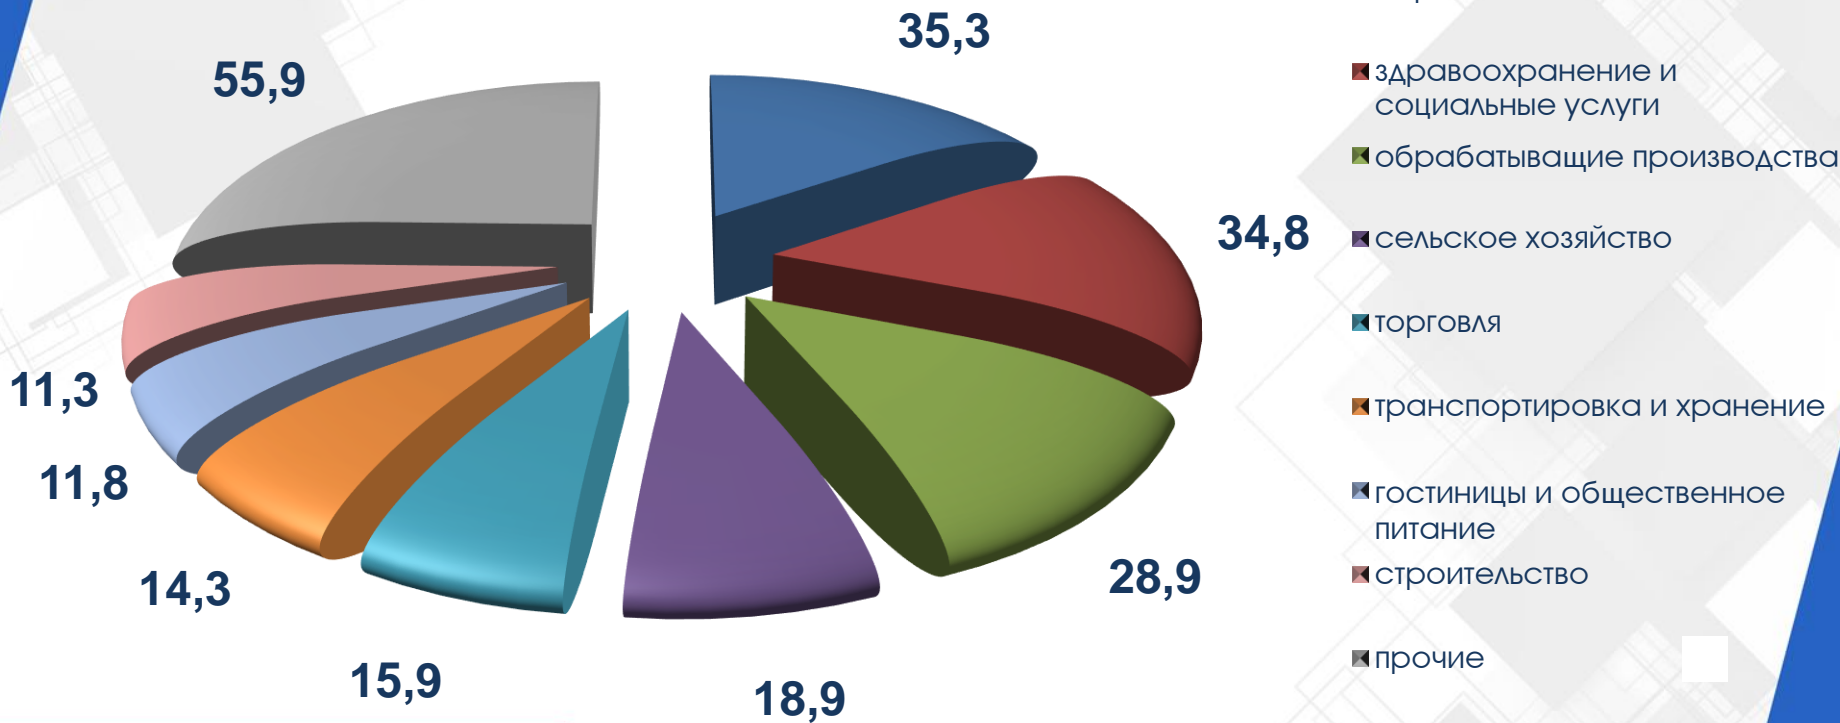

Причины дисбаланса на рынке труда Краснодарского края

- Профессионально-квалификационный дисбаланс спроса и предложения

- Территориальный дисбаланс спроса и предложения

Прогноз потребности в кадрах

38 тысяч организаций

1,1 млн. работников

85% охват работников от занятых в организациях края

227,1 тыс. человек – прогноз потребности до 2031 года

Прогноз потребности в кадрах до 2031 года

СТРУКТУРА ПРОГНОЗА ПО ВИДАМ ЭКОНОМИЧЕСКОЙ ДЕЯТЕЛЬНОСТИ, тыс. человек