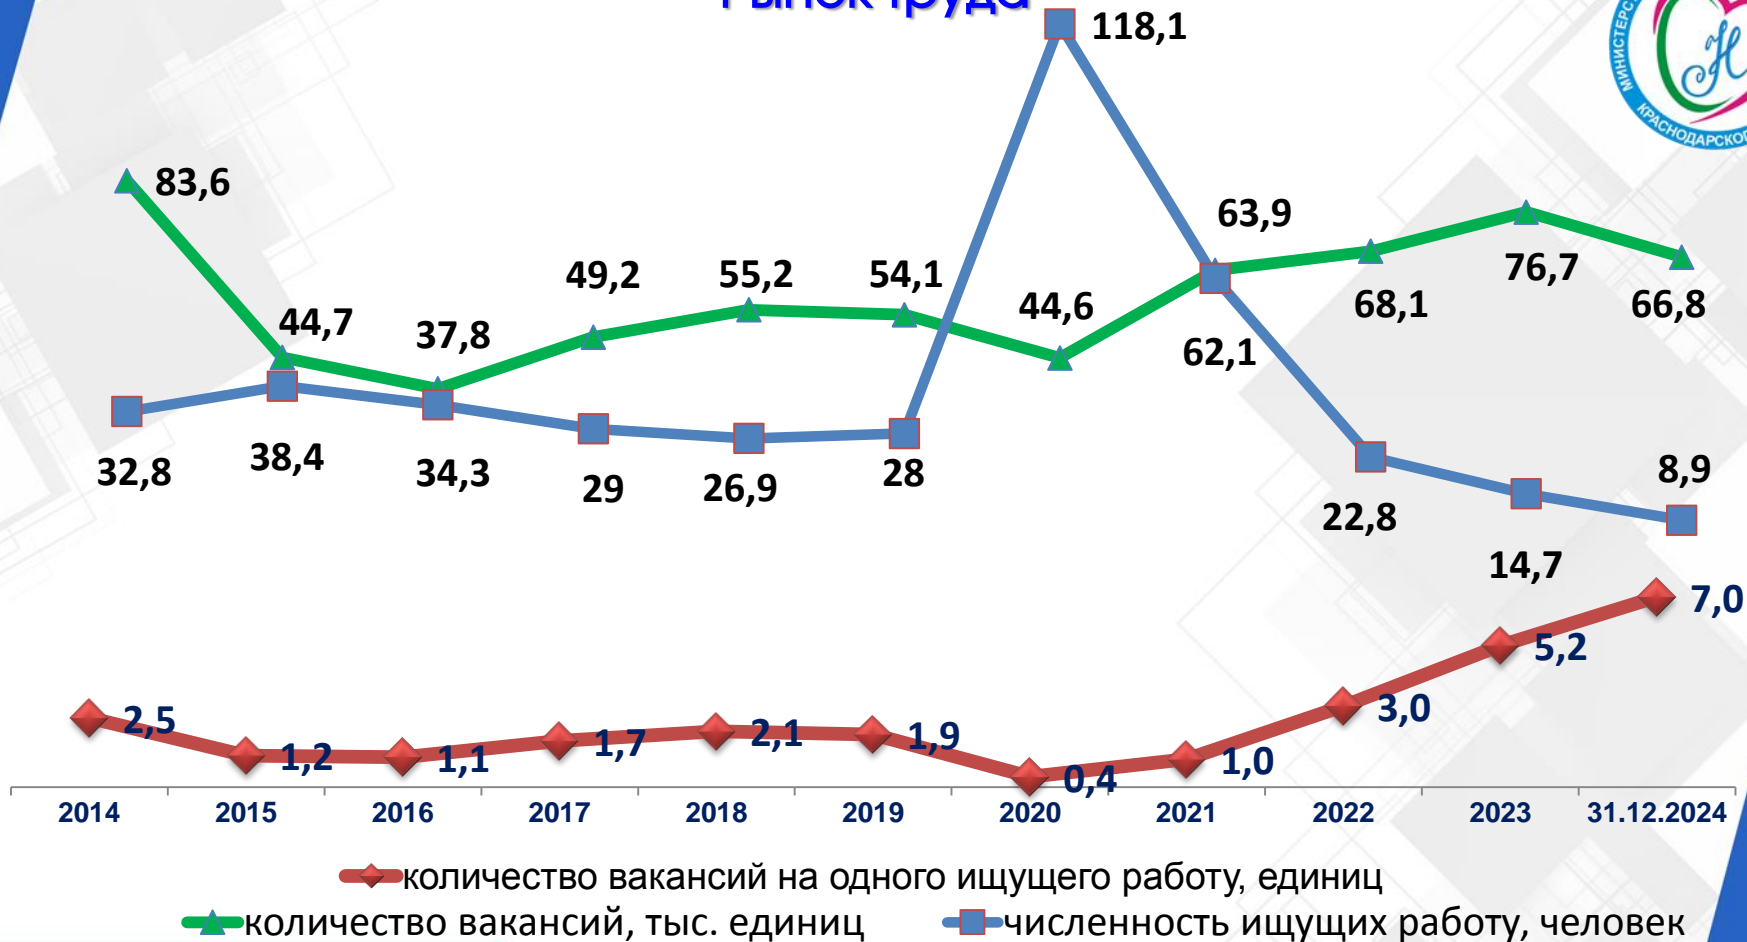

Ситуация на рынке труда Краснодарского края

Рабочая сила – 2931,5 тыс.
человек

■ занятые, % ■ безработные, %

Занятые граждане,
тыс. человек

Уровень общей безработицы

Под риском увольнения,
тыс. работников

Рынок труда

Причины дисбаланса на рынке труда Краснодарского края

- Профессионально-квалификационный дисбаланс спроса и предложения

- Территориальный дисбаланс спроса и предложения

Прогноз потребности в кадрах

38 тысяч организаций

1,1 млн. работников

85% охват работников от занятых в организациях края

227,1 тыс. человек – прогноз потребности до 2031 года

Прогноз потребности в кадрах до 2031 года

СТРУКТУРА ПРОГНОЗА ПО ВИДАМ ЭКОНОМИЧЕСКОЙ ДЕЯТЕЛЬНОСТИ, тыс. человек