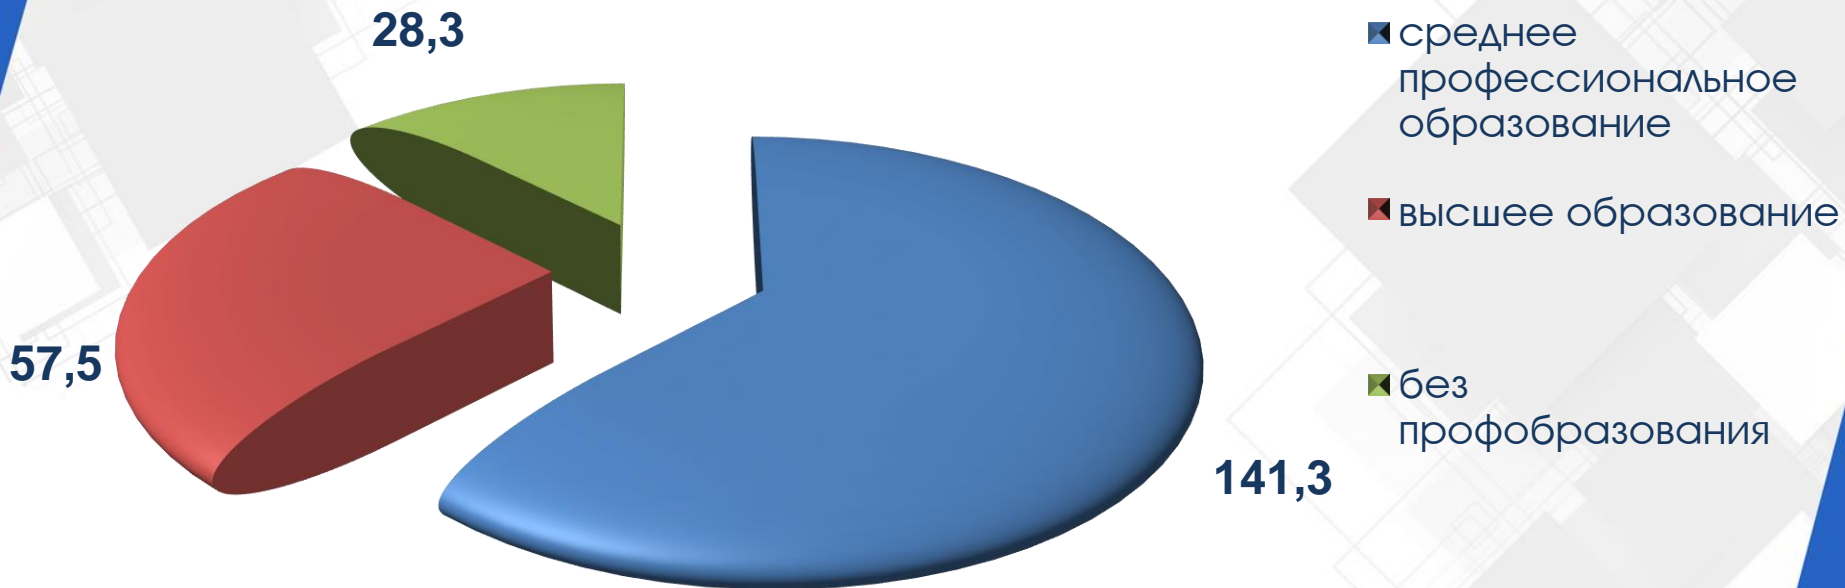

Прогноз потребности в кадрах до 2031 года

СТРУКТУРА ПРОГНОЗА ПО УРОВНЯМ ОБРАЗОВАНИЯ, тыс. человек