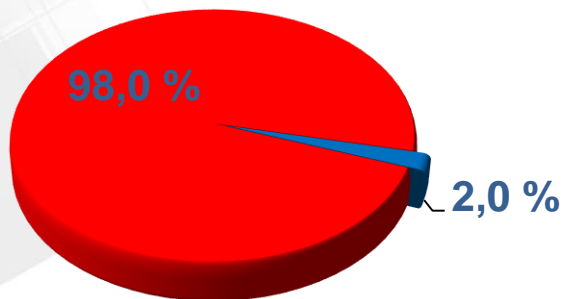

Ситуация на рынке труда Краснодарского края

Рабочая сила – 2931,5 тыс.
человек

■ занятые, % ■ безработные, %

Занятые граждане,
тыс. человек

Уровень общей безработицы

Под риском увольнения,
тыс. работников

Рынок труда